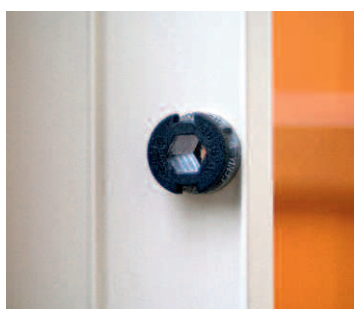

Ce type de pose simplifié augmente l'occultation des volets, tout en dissimulant les traces des anciens gonds, sans refaire la façade.

Les gonds réglables et l'assemblage mécanique permettent d'ajuster parfaitement vos volets à la baie.

Profil en "L" au design arrondi, 30 ou 70 mm, pour recouvrir la trace des anciens gonds.

Aluminium extrudé laqué
profils : 30 et 70 mm
pour recouvrir les coupes des anciens gonds

Blanc RAL 9016

RAL au choix en option

Limites dimensionnelles

- De 1 à 4 vantaux
- 2500 x 2500 mm

Descriptif et conception :

- Profil en L
- 2 ailes de recouvrement en façade : 30 ou 70 mm
- Vérin de réglage entre le pré-cadre et le mur
- Gonds réglables sur la hauteur du profil
- Double-joint brosse au niveau du vantail de rive
- Profil du pré-cadre sur 3 côtés : à droite, à gauche et en haut
- Coupe d'onglets dans les angles et assemblage mécanique

Vérin de réglage des faux aplombs

Équerre d'alignement du cadre

Gond réglable en hauteur

Points forts

- Facilité de pose
- Discret, tout en rondeur, contemporain
- Pour tous types de volets : bois, PVC, alu, pleins ou persiennés*
- Couleur coordonnée aux volets ou à la façade