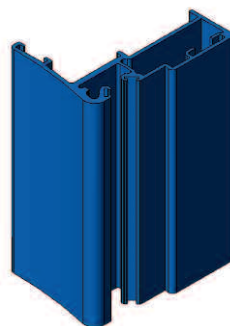

Limites dimensionnelles

- De 1 à 4 vantaux
- 2500 x 2500 mm

Descriptif et conception :

- Profil en L
- 2 ailes de recouvrement en façade : 30 ou 70 mm
- Vérin de réglage entre le pré-cadre et le mur
- Gonds réglables sur la hauteur du profil
- Double-joint brosse au niveau du vantail de rive
- Profil du pré-cadre sur 3 côtés : à droite, à gauche et en haut
- Coupe d'onglets dans les angles et assemblage mécanique

Vérin de réglage des faux aplombs

Équerre d'alignement du cadre

Gond réglable en hauteur

Points forts

- Facilité de pose
- Discret, tout en rondeur, contemporain
- Pour tous types de volets : bois, PVC, alu, pleins ou persiennés*
- Couleur coordonnée aux volets ou à la façade

2 modèles d'ailes de recouvrement de façade :
30 et 70 mm

→ Gros plan sur l'assemblage du cadre

- Les profils sont assemblés en usine avec les vantaux montés, pour les volets 1 et 2 vantaux, dans la limite de 30 kg. Dimensions maxi admissibles : L 1 400 x H 2 200 mm
- Pour les autres dimensions, le cadre arrive en 3 morceaux avec assemblage par équerre à pions et équerres d'alignement.