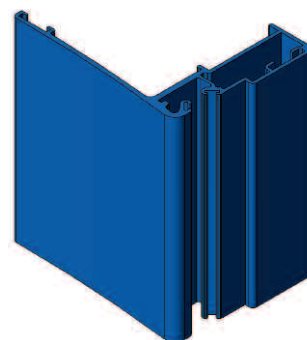

Ce type de pose simplifié augmente l'occultation des volets, tout en dissimulant les traces des anciens gonds, sans refaire la façade.

Les gonds réglables et l'assemblage mécanique permettent d'ajuster parfaitement vos volets à la baie.

Limites dimensionnelles

- De 1 à 4 vantaux
- 2500 x 2500 mm

Descriptif et conception :

- Profil en L
- 2 ailes de recouvrement en façade : 30 ou 70 mm
- Vérin de réglage entre le pré-cadre et le mur
- Gonds réglables sur la hauteur du profil
- Double-joint brosse au niveau du vantail de rive
- Profil du pré-cadre sur 3 côtés : à droite, à gauche et en haut
- Coupe d'onglets dans les angles et assemblage mécanique

Vérin de réglage des faux aplombs

Équerre d'alignement du cadre

Gond réglable en hauteur

Points forts

- Facilité de pose
- Discret, tout en rondeur, contemporain
- Pour tous types de volets : bois, PVC, alu, pleins ou persiennés*
- Couleur coordonnée aux volets ou à la façade

2 modèles d'ailes de recouvrement de façade :
30 et 70 mm

→ Gros plan sur l'assemblage du cadre

- Les profils sont assemblés en usine avec les vantaux montés, pour les volets 1 et 2 vantaux, dans la limite de 30 kg. Dimensions maxi admissibles : L 1 400 x H 2 200 mm
- Pour les autres dimensions, le cadre arrive en 3 morceaux avec assemblage par équerre à pions et équerres d'alignement.